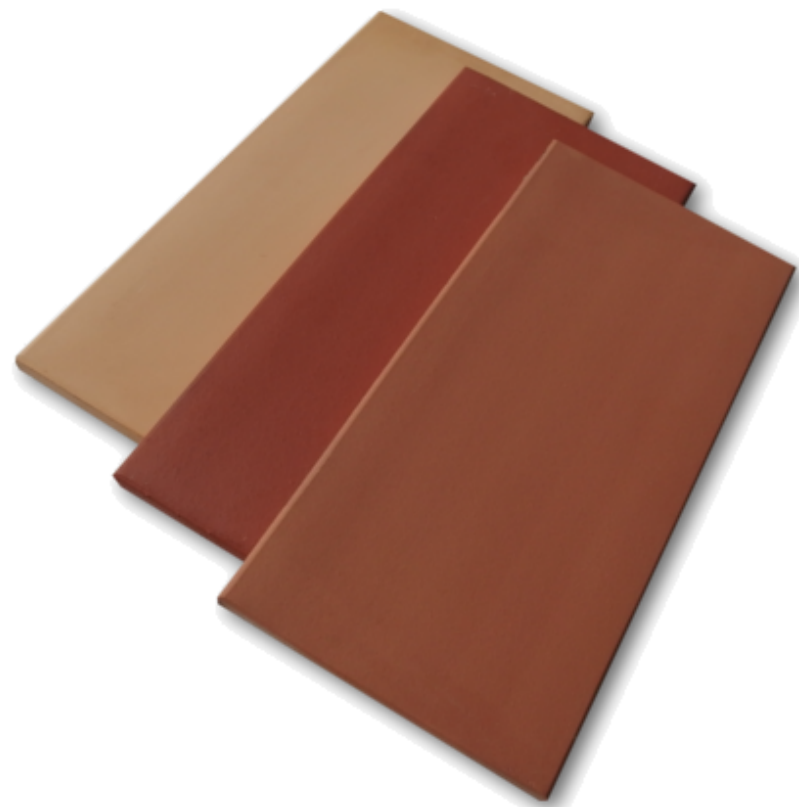

VILLATESTA®
ARCHITECTURE

KERAMICKÉ STREŠNÉ DOSKY DETAILY

1. Detail keramickej strešnej dosky M 1:10

Keramická strešná doska na vodorovné trámy

VILLATESTA[®]
 ARCHITECTURE

Adresa: Villatesta, s.r.o.
 ul. Slobody (areál Agrostavu), 945 01 Komárno
 Tel.: 0905 623 771 Office: 0917 346 223
 E-mail: info@villatesta.sk www.villatesta.sk