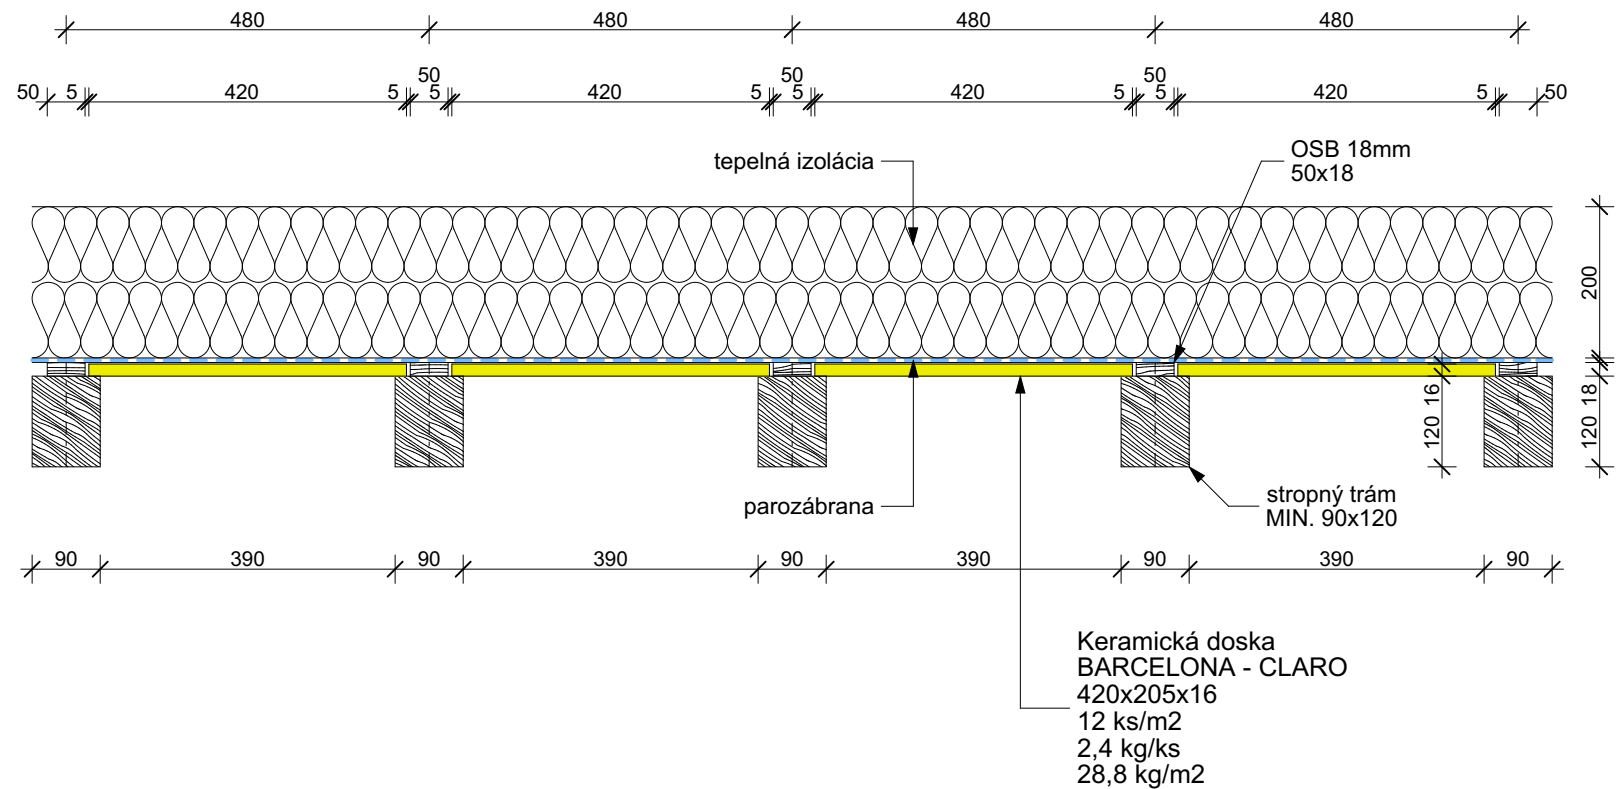

2. Detail keramické strešné dosky M 1:10

Keramické strešné dosky na stropné trámy

VILLATESTA®
ARCHITECTURE

Adresa: Villatesta, s.r.o.
ul. Slobody (areál Agrostavu), 945 01 Komárno
Tel.: 0905 623 771 Office: 0917 346 223
E-mail: info@villatesta.sk www.villatesta.sk