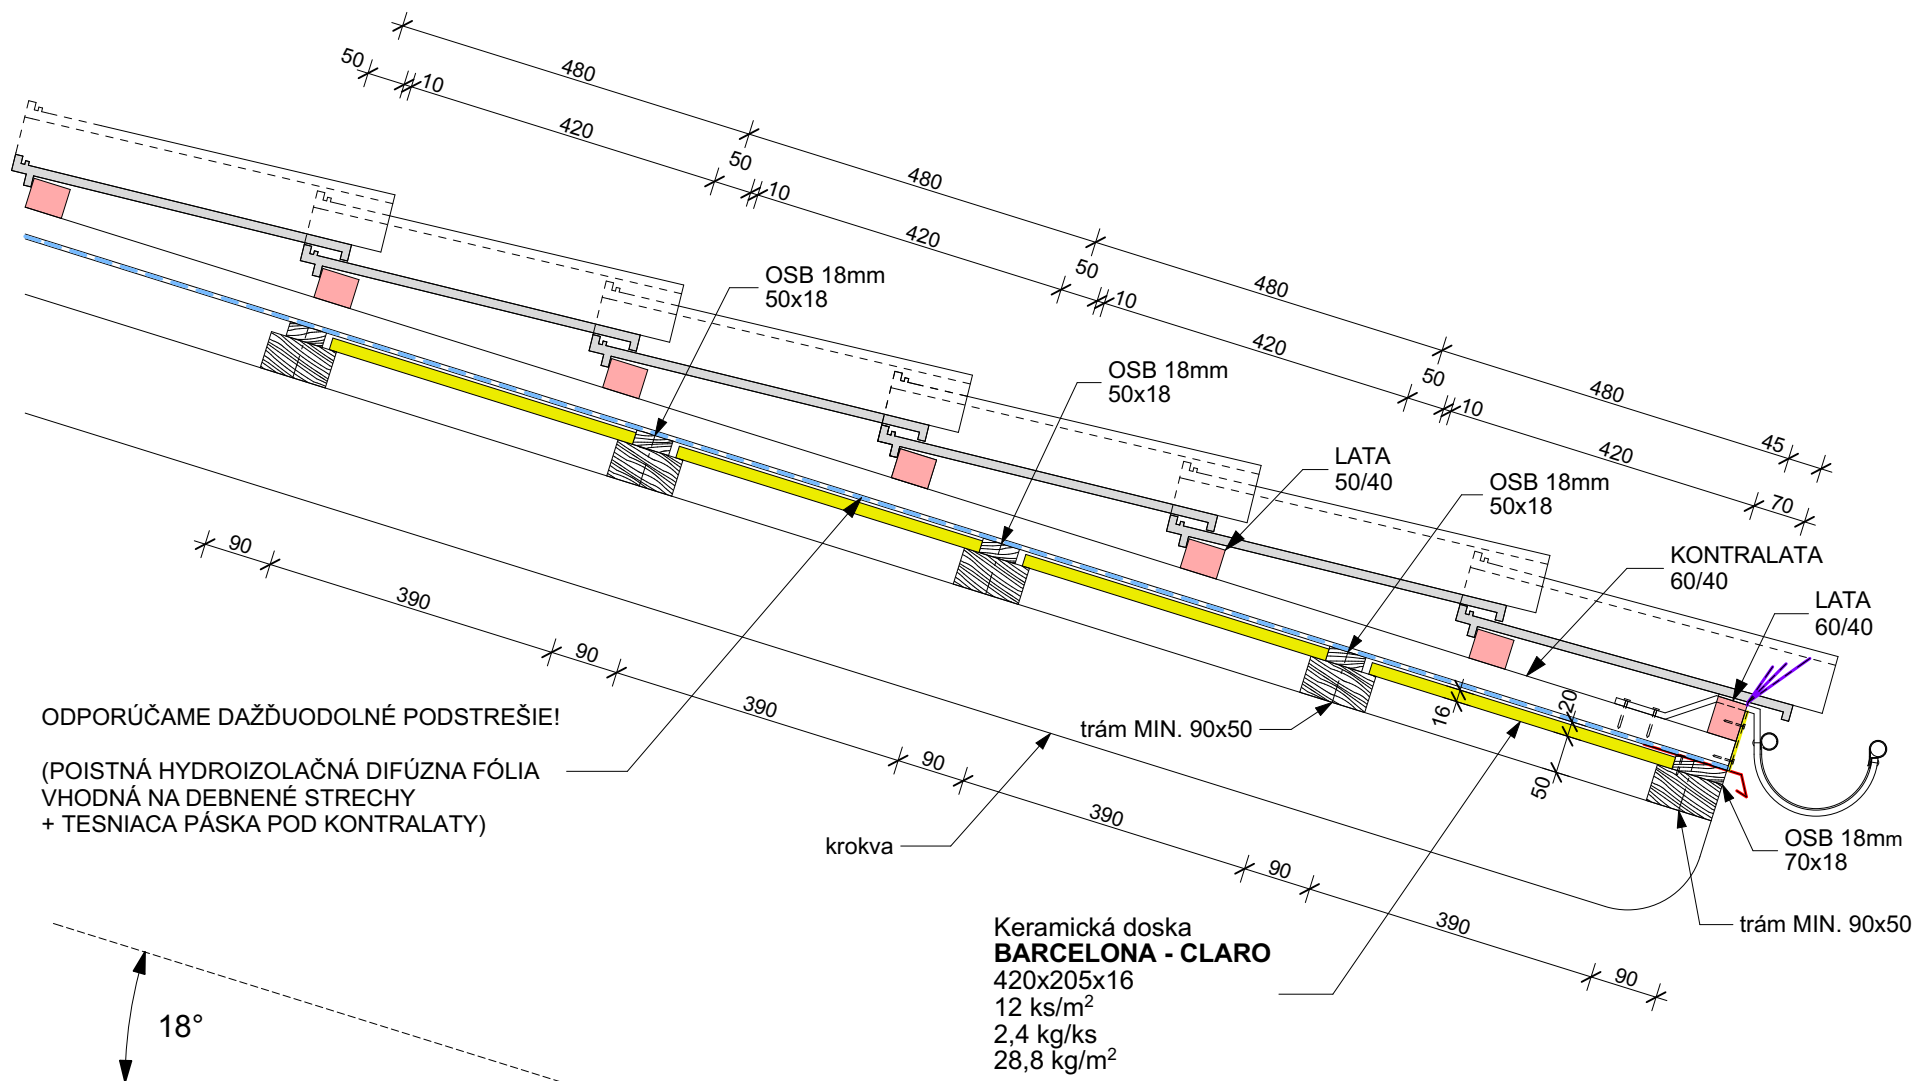

VILLATESTA®
ARCHITECTURE

KERAMICKÉ STREŠNÉ DOSKY DETAILY

1. Detail keramickej strešnej dosky M 1:10

Keramická strešná doska na vodorovné trámy

VILLATESTA[®]
 ARCHITECTURE

Adresa: Villatesta, s.r.o.
 ul. Slobody (areál Agrostavu), 945 01 Komárno
 Tel.: 0905 623 771 Office: 0917 346 223
 E-mail: info@villatesta.sk www.villatesta.sk